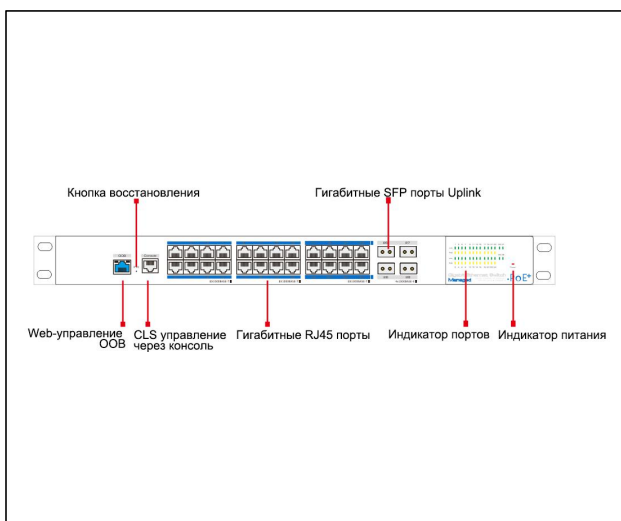

Схема интерфейса