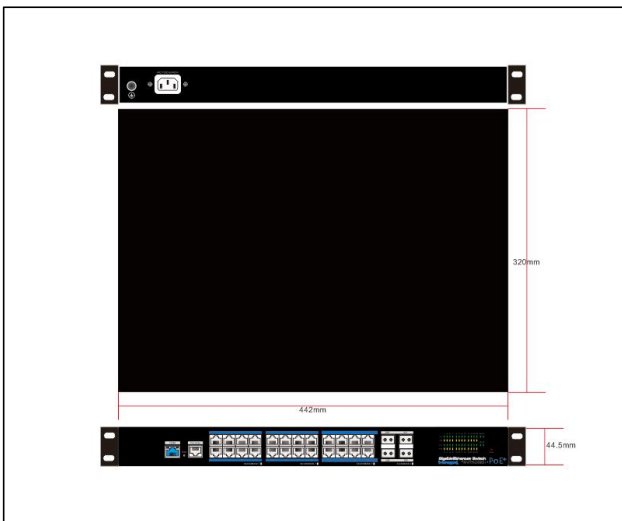

Физитические характеристики